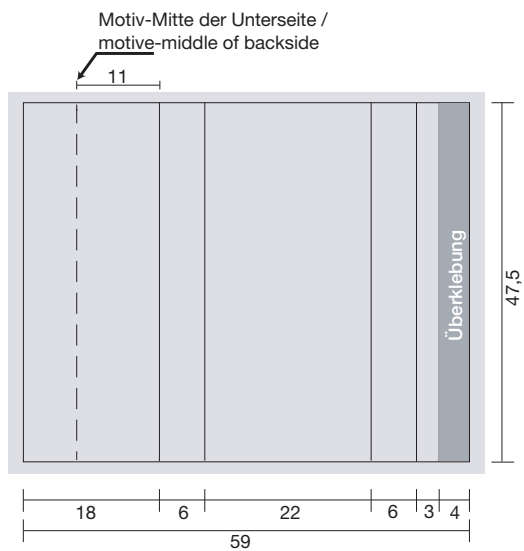

# Maßskizze / technical description

## Cricket Mini

Siebdruck / silkscreening

## Rundum-Etikett / wrapping

Anschnittmotive zzgl. 3 mm Beschnitt

When printing in bleed off,  
3 mm overlapp is needed.